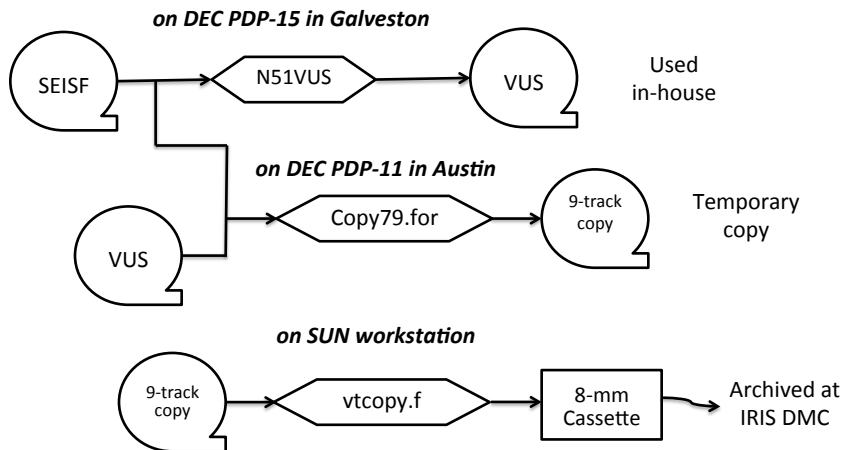

Viking Seismic Dataflow — @ JPL: 1976-1978

from Wyatt Underwood, JPL, 9/23/1976

Viking Seismic Dataflow — @ UTIG: 1976-1992

Viking Seismic Dataflow — @ UTIG: 2004-2011